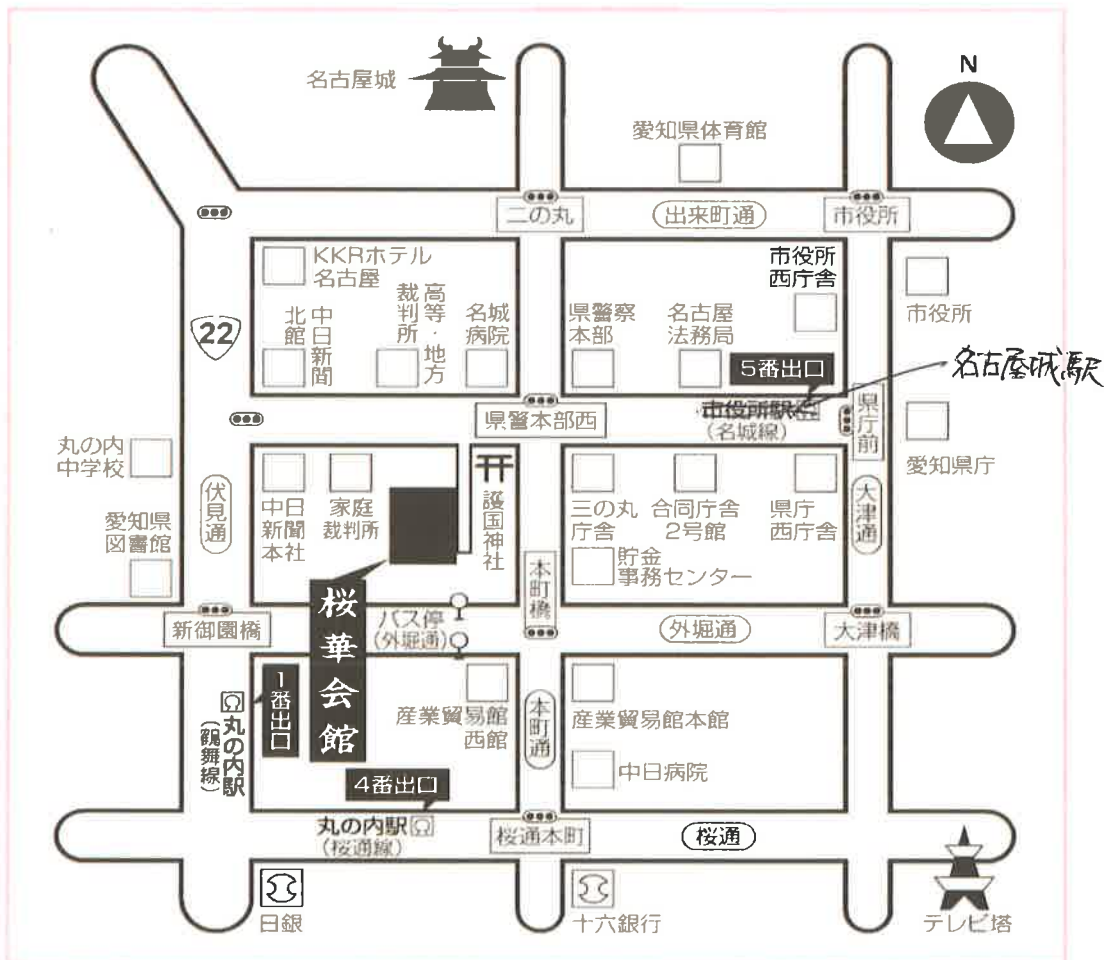

## ◀ 桜華会館 周辺地図・交通アクセス ▶

### ◎ 情報

◆ 住所：〒460-0001

愛知県名古屋市中区三の丸一丁目7番2号

◆ 連絡先：TEL：052-201-8076 / FAX：052-222-8958

### ◎ 周辺地図

### ◎ 交通アクセス

- ◆ 地下鉄
  - 名城線 … 「市役所駅」5番出口より徒歩7～8分程度
  - 桜通線 … 「丸の内駅」4番出口より徒歩15分程度
  - 鵜飼線 … 「丸の内駅」1番出口より徒歩10分程度

◇ 駐車場は数台分のみです。ご来館は、公共交通機関をご利用ください。