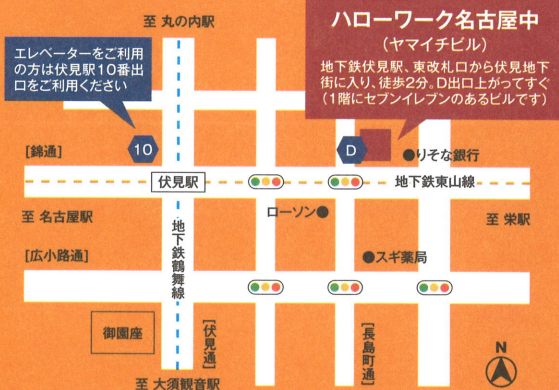

農業・林業・漁業のお仕事に興味のある方へ

農林漁業 就職フェア

参加費無料
のご案内

農林漁業は人手不足…?

農林漁業分野では就業者の減少と高齢化の進行により、担い手の確保が課題となっています。

農林漁業の仕事に興味はあるけれど…?

実際の業務内容や各種支援策等、農林漁業の仕事に就くための必要な知識や有効な情報を集めて、はじめの一歩を踏み出してみませんか？

日時 令和5年 **11月1日** 水
13:00 ~ 16:00

場所 **名古屋中公共職業安定所
(ハローワーク名古屋中)**
10階会議室 名古屋市中区錦2-14-25(ヤマイチビル)
※市営地下鉄東山線「伏見」駅 東改札口よりD出口を上がってすぐ

スケジュール 事前の申し込みは**不要**です。どなたでも参加できますので、お気軽にお越しください。

第1部
第1回 13:00~14:00
第2回 14:00~15:00
農林漁業就職ガイダンス

- 農林漁業の仕事内容と労働条件
- 農林漁業の仕事に就くための支援策
- 農林漁業の現状